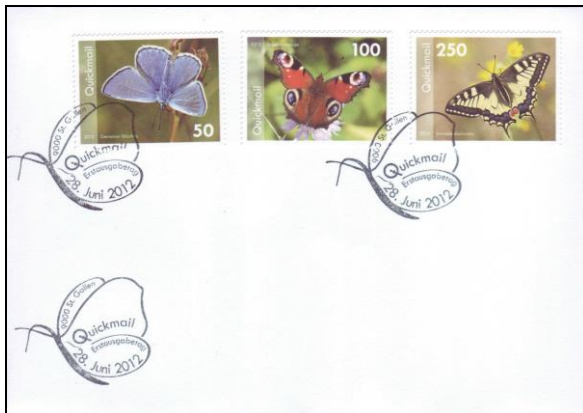

Zusammendrucke mit grossem Zwischensteg

	★★	☉	ET-Voll	FDC
ZD 1 50+100 Rp. Zusammendruck (waagrecht)	4.00 □	4.00 □	8.00 □	
ZD 2 50+250 Rp. Zusammendruck (waagrecht)	6.00 □	6.00 □	12.00 □	
ZD 3 50+50 Rp. Zusammendruck (senkrecht)	2.00 □	2.00 □	4.00 □	
ZD 4 100+250 Rp. Zusammendruck (senkrecht)	7.00 □	7.00 □	14.00 □	

FDC 6-8