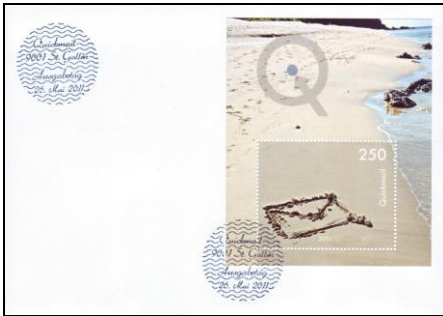

FK 1

FDC 1

FDC 2

SU 1/1

SU 2/1