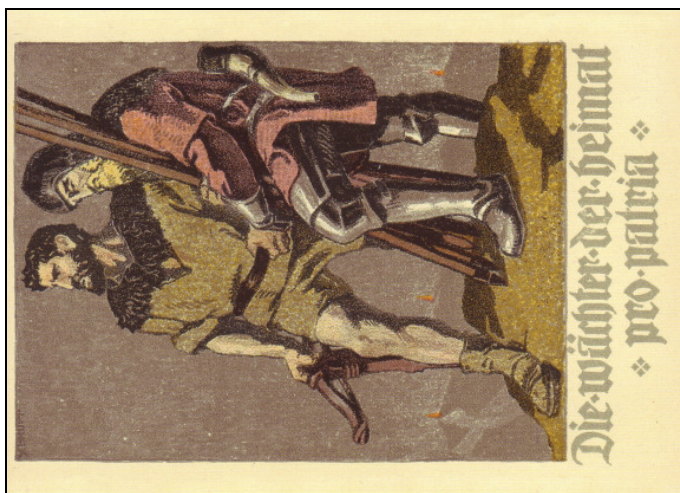

2010

Ersttag 20.11.2010

Inland-Priority-Bildpostkarte. LUNABA 10.

Wertstempel: Volkstanzgruppe

Gestaltung: Müller Lütolf

Auflage

Druck: Offsetdruck

Papier: Offsetkarton weiss, 260g/m²

Postpreis CHF 1.60

Format 148 x 105 mm

unbeschränkt gültig

PK 308

PK 308

100 Rp. mehrfarbig

4.50 □

4.50 □

308.ET

ET-⊙ Luzern 6.5.2010

4.50 □