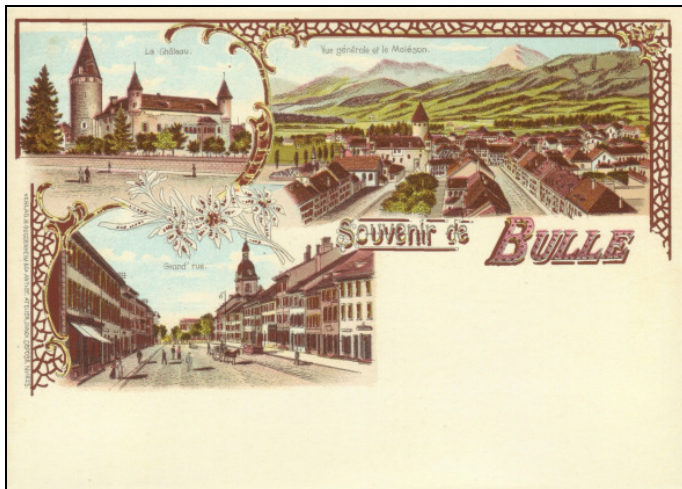

2009

Ersttag 20.11.2009

Inland-Economy-Bildpostkarte. Tag der Briefmarke in Bulle.

Wertstempel: Schloss Greyerz und Kranich Gestaltung: Dominique Rossier, Pouidoux Lausanne

Druck: Offsetdruck

Papier: Offsetkarton weiss, 260gm²

Postpreis CHF 1.35

Format 148 x 105 mm

Auflage

unbeschränkt gültig

PK 305

PK 305

85 Rp. mehrfarbig

3.00 ☐

3.00 ☐

305.ET

ET-⊙ BULLE 20.11.2009

3.00 ☐

305.SS

S-⊙ BULLE JOURNEE DU TIMBRE 13 DECEMBRE 09

3.00 ☐