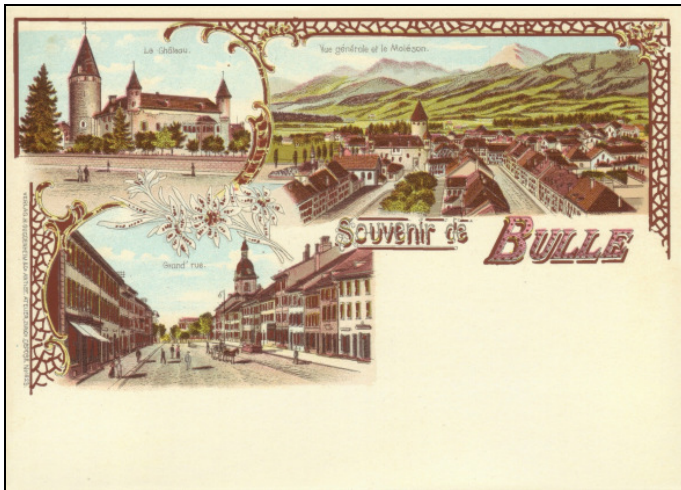

2009

Ersttag 20.11.2009

Inland-Economy-Bildpostkarte. Tag der Briefmarke in Bulle.

Wertstempel: Schloss Greyerz und Kranich Gestaltung: Dominique Rossier, Pouidoux Lausanne

Druck: Offsetdruck

Papier: Offsetkarton weiss, 260gm²

Postpreis CHF 1.35

Format 148 x 105 mm

Auflage

unbeschränkt gültig

PK 305

PK 305

85 Rp. mehrfarbig

3.00 ☐

3.00 ☐

305.ET

ET-⊙ BULLE 20.11.2009

3.00 ☐

305.SS

S-⊙ BULLE JOURNEE DU TIMBRE 13 DECEMBRE 09

3.00 ☐